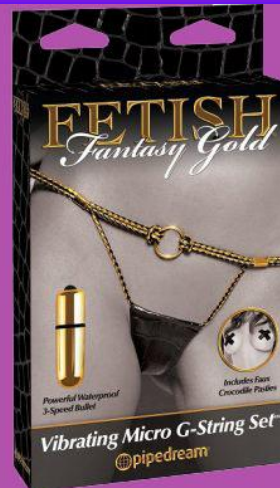

FETISH FANTASY GOLD VIBRATING MICRO G-STRING SET BLACK

Descubre la línea dorada de Pipedream, vanguardista y sofisticada. Tanga con vibración, material tipo piel de cocodrilo, totalmente ajustable, potente bala multi velocidad, a prueba de agua.