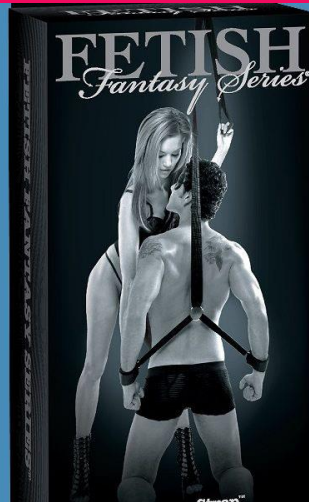

ACCESORIOS PARA TI SOLO EN FOREPLAY STORE

PD4455-23

$1,336

Fetish Fantasy Limited Edition Fantasy Strap

Provoca y complace. Increíble correa de nylon con puños acojinados de neopreno, cuenta con cómoda asa para que controles la acción. Muy fácil de ensamblar, pues solo necesitas un tornillo. Súper resistente.

PD4441-23

$484