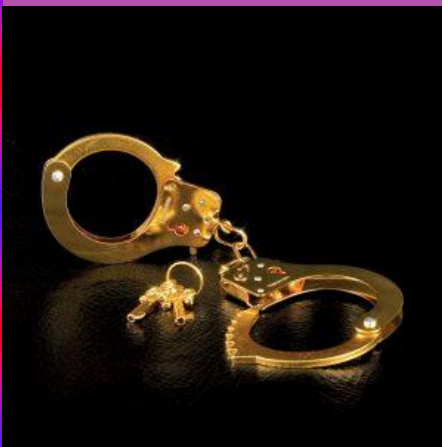

FETISH FANTASY GOLD METAL CUFFS GOLD

Descubre la línea dorada de Pipedream, vanguardista y sofisticada. Lujosas esposas de metal anodizado, nunca perderán su deslumbrante color dorado, cuentan con mecanismo de bloqueo el cual tiene un botón de liberación rápida en caso de que se pierda la llave, o bien, eso le hagas creer a tu pareja.