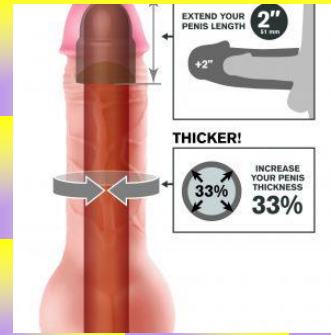

CN-330325417

COSTO \$279

Penis Sleeve Kits Blue

KIT DE 7 ANILLOS LARGOS, 1 DE ELLOS MAS LARGO TIPO FUNDA. AYUDAN A MEJORAR LA ERECCIÓN Y A RETARDAR EYACULACIÓN, CADA UNO CON DISTINTA TEXTURA QUE ESTIMULARÁ PAREDES VAGINALES. PUEDES COLOCARLO A DISTINTAS ALTURAS DEL MIEMBRO. MATERIAL ELÁSTICO, LIBRE DE FTALATOS E HIGIÉNICO.

CN-330325419

COSTO \$279

Penis Sleeve Kits Black

KIT DE 7 ANILLOS LARGOS, 1 DE ELLOS MAS LARGO TIPO FUNDA. AYUDAN A MEJORAR LA ERECCIÓN Y A RETARDAR EYACULACIÓN, CADA UNO CON DISTINTA TEXTURA QUE ESTIMULARÁ PAREDES VAGINALES. PUEDES COLOCARLO A DISTINTAS ALTURAS DEL MIEMBRO. MATERIAL ELÁSTICO, LIBRE DE FTALATOS E HIGIÉNICO.

PD4126-21
COSTO \$1,187

Fantasy X-tensions Ass-Fucker Extension Flesh

INTENSIFICA EL PLACER CON ESTA FUNDA QUE SIMULA EL PENE MÁS LARGO GRACIAS A SU EXTENSIÓN DE 2 PULGADAS Y 33% MÁS GRUESO. ESTA PECULIAR FUNDA TIENE ADEMÁS LA FUNCIÓN DE SENTIR PENETRAR UN AÑO POR SU ESTRECHA ABERTURA. MATERIAL SÚPER REALISTA Y ELÁSTICO. INCLUYE JABÓN ANTIBACTERIAL Y LUBRICANTE.

PD4117-29
COSTO \$856

Fantasy X-tensions Perfect 2\"/>

INTENSIFICA EL PLACER CON ESTA FUNDA QUE SIMULA EL PENE MÁS LARGO GRACIAS A SU EXTENSIÓN DE 2 PULGADAS Y 33% MÁS GRUESO. ESTA PECULIAR FUNDA TIENE ADEMÁS LA FUNCIÓN DE SENTIR PENETRAR UN AÑO POR SU ESTRECHA ABERTURA. MATERIAL SÚPER REALISTA Y ELÁSTICO. INCLUYE JABÓN ANTIBACTERIAL Y LUBRICANTE.